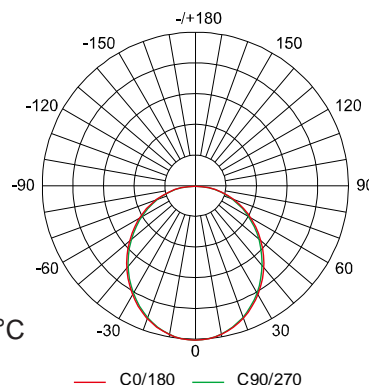

LIGHT STRIP LED

LS-2014

IP20

Potencia: 14.4W
 Flujo Luminoso: 872lm
 Eficacia Luminosa: 61lm/w
 Temperatura de Color: 6300K
 CRI: ≥ 65
 Ángulo del Haz: $105^{\circ} \times 100^{\circ}$
 Material: Aluminio
 Fuente de Alimentación: Externa
 Tensión de Alimentación: DC12V
 Corriente de Alimentación: 1.16A
 Peso: 230g
 Temperatura de Operación: $-20^{\circ}\text{C} \sim +40^{\circ}\text{C}$
 Vida Útil: $\geq 60000\text{hrs}$

H(m)	E(lx)	D(cm)
1	326	227
2	81	454
3	26	681
4	20	908