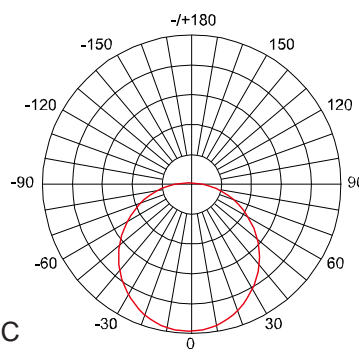

# LIGHT STRIP LED

**LS-1007**

**IP20**

Potencia: 6.7W  
 Flujo Luminoso: 670lm  
 Eficacia Luminosa: 100lm/w  
 Temperatura de Color: 7000K  
 CRI:  $\geq 85$   
 Ángulo del Haz:  $115^\circ \times 115^\circ$   
 Material: Aluminio  
 Fuente de Alimentación: Externa  
 Tensión de Alimentación: DC19.5V  
 Corriente de Alimentación: 350mA  
 Peso: 145g  
 Temperatura de Operación:  $-20^\circ\text{C} \sim +40^\circ\text{C}$   
 Vida Útil:  $\geq 60000\text{hrs}$

— C0/180, C90/270

H(m)	E(lx)	D(cm)
1	205	310
2	52	620
3	22	930
4	13	1240