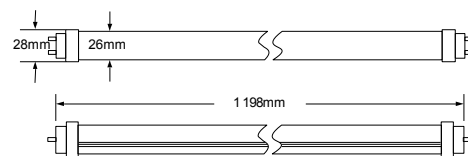

SONARAY™

T8-1021

Potencia*: 21W
Flujo Luminoso: 2 205lm
Eficacia Luminosa: 105lm/W
Potencia Total*: 24W
Eficacia del Sistema: 92lm/W
Temperatura de Color: 6 300K
CRI: 80 (Opción: 63)
Ángulo del Haz: 90°×110°
Material: Aluminio+PC
Fuente de Alimentación: Externa
Tensión de Alimentación: (DC) 43-49V===
Corriente de Alimentación: 440mA
Base de la Lámpara: G13
Cobertura: Mate
Peso: 350g
Vida Útil: ≥35 000 h