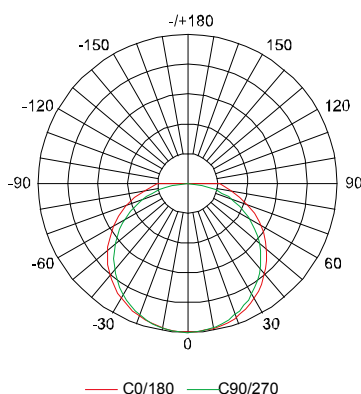

SONARAY™

T8-1021

Potencia*: 21W
Flujo Luminoso: 2 205lm
Eficacia Luminosa: 105lm/W
Potencia Total*: 24W
Eficacia del Sistema: 92lm/W
Temperatura de Color: 6 300K
CRI: 80 (Opción: 63)
Ángulo del Haz: 90°×110°
Material: Aluminio+PC
Fuente de Alimentación: Externa
Tensión de Alimentación: (DC) 43-49V===
Corriente de Alimentación: 440mA
Base de la Lámpara: G13
Cobertura: Mate
Peso: 350g
Vida Útil: ≥35 000 h