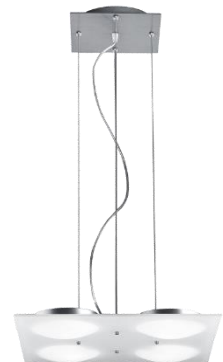

Laura
10421

Angoli
ES90884